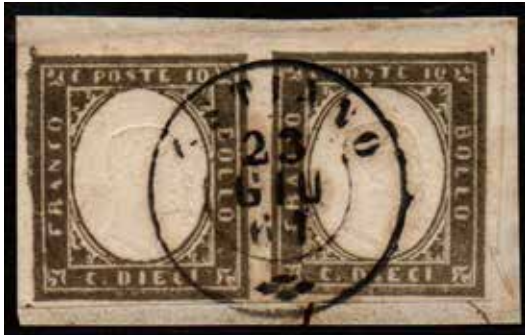

197

197 △

Sardegna - Frammento recante coppia del 10 cent. oliva grigio scurissimo - Buoni margini - Ostiano in d.c. - Molto rara - Avanzo (14Cb - 6.500 ++)

€ 250,00